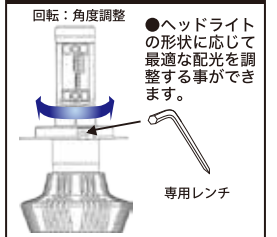

●配光調整

●ハロゲンバルブ、HIDバルブ、LEDバルブの比較

タイプ	ハロゲンバルブ	HIDキセノンバルブ	LEDバルブ
電力	12V/55W	12V/35W	12・24V/25W
光束	1,500lm	2,600lm	4,000lm
色温度	3200K	6000K	6500K
寿命	約400時間	約2,000時間	約30,000時間