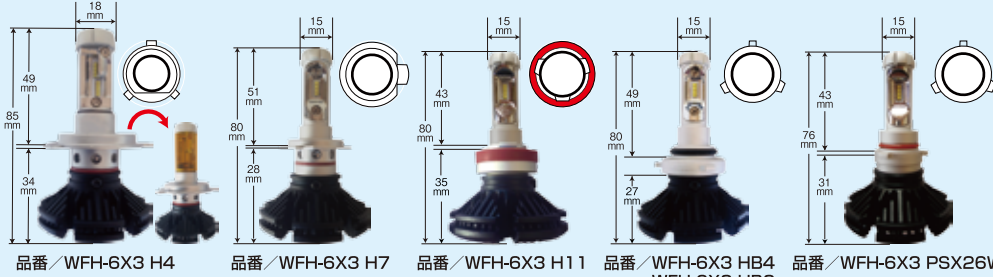

配光調整

①ヘッドライトの形状に応じて最適な配光を調整する事ができます。
②照射パターンは調整可能です。必要に応じて照射パターンを調整するためにシェードを回転させながら調整してください。