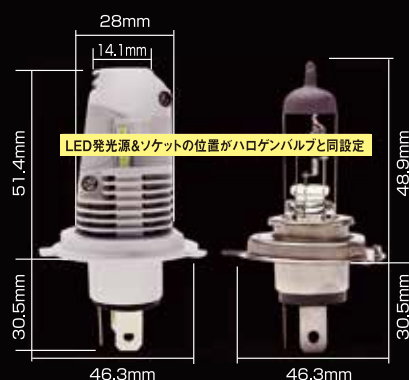

3,000lm ルーメン ×2

LED発光色
ホワイト

防水・防塵
IP67

完璧な配光性

Highビームの明るさはハロゲンの約2.5倍。遠くまで照射でき、パーフェクトな配光を実現。Lowビームの明るさはハロゲンの4倍。綺麗にカットラインが出ます。

優れた放熱性能

ヒートシンクが横型の彫りデザインで、放熱の効果は縦型の彫りより2倍アップ。トップの彫りデザインは業界初で、LEDチップからの熱量はヒートシンクから放出されます。

製品サイズ 業界最小サイズ 高効率な光を演出!

ワンタッチ取付

オールインワン設計によりコンパクト。複雑な配線は不要。ハロゲンバルブと同様に交換するだけ。

仕様

- 消費電力/20W±10%
- 電圧/DC11V~30V
- 色温度/6500k±k500k
- 光束/3000lm×2
- LEDチップ/カスタマイズ専用チップ
- 寿命/約50000時間
- 仕様温度/−40℃~+100℃
- 防水性能/IP67