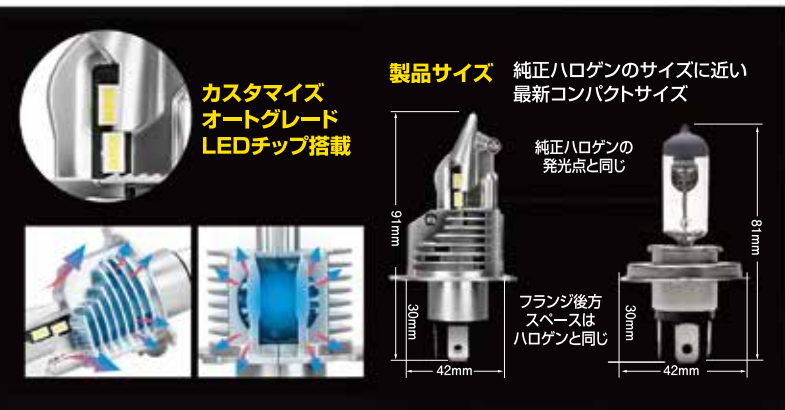

カスタマイズ
オートグレード
LEDチップ搭載

製品サイズ 純正ハロゲンのサイズに近い
最新コンパクトサイズ

純正ハロゲンの
発光点と同じ

フランジ後方
スペースは
ハロゲンと同じ